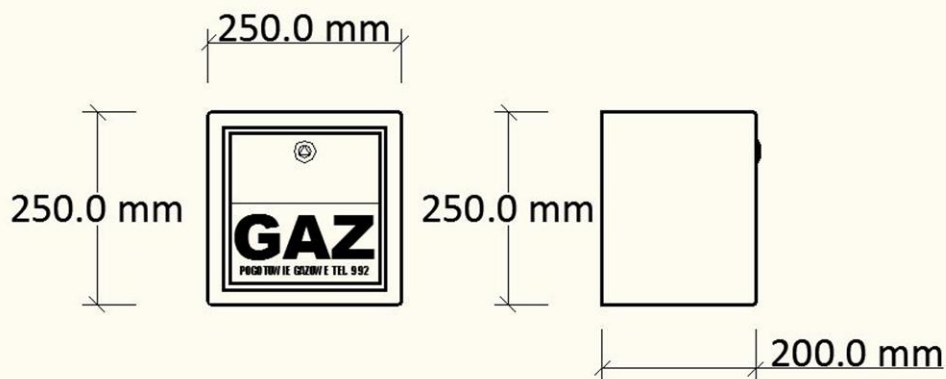

Skrzynka Gazowa Propan Butan

Dane:

Obudowa do zaworów na ścianę budynku,
zewnątrz jak i wewnątrz..

Dostępne kolory:

- brązowy
- popielaty
- żółty

Wymiary: 250x250x200 [mm]

Zastosowanie:

Obiekty wolnostojące, budynki
użyteczności publicznej, zakłady pracy etc